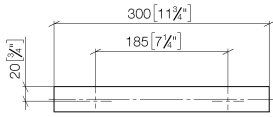

Wannengriff - Messing gebürstet (23kt Gold)

MEM

83 030 780

- Stichmaß 185 mm
- Breite 300 mm
- Höhe 35 mm
- Ausladung 65 mm

Passt zu: MEM, CYO

	Messing gebürstet (23kt Gold)	83 030 780-28
	Chrom	83 030 780-00
	Platin gebürstet	83 030 780-06
	Platin	83 030 780-08
	Dark Chrome	83 030 780-19
	Champagne gebürstet (22kt Gold)	83 030 780-46
	Champagne (22kt Gold)	83 030 780-47
	Dark Platinum gebürstet	83 030 780-99

83 030 780

mm [inches]

83 030 780

Ersatzteile für die
anderen
Oberflächenvarianten
finden Sie hier:
Chrom

Ersatzteilstückliste

Nr.	Artikelnummer	Benennung	Verbaumenge	Lieferzeit
1	05 17 20 717 00 90	Befestigungssatz	2	2
2	90 31 11 004 00 90	Stift	2	2