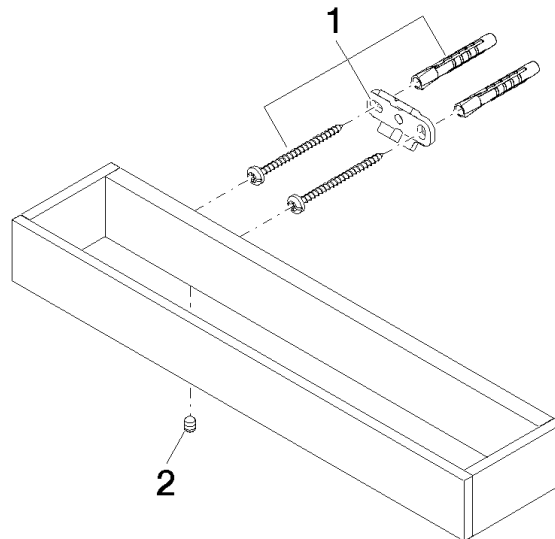

Wannengriff - Messing gebürstet (23kt Gold)

MEM

83 030 780

- Stichmaß 185 mm
- Breite 300 mm
- Höhe 35 mm
- Ausladung 65 mm

Passt zu: MEM, CYO

	Messing gebürstet (23kt Gold)	83 030 780-28
	Chrom	83 030 780-00
	Platin gebürstet	83 030 780-06
	Platin	83 030 780-08
	Dark Chrome	83 030 780-19
	Champagne gebürstet (22kt Gold)	83 030 780-46
	Champagne (22kt Gold)	83 030 780-47
	Dark Platinum gebürstet	83 030 780-99

83 030 780

mm [inches]

83 030 780

Ersatzteile für die
anderen
Oberflächenvarianten
finden Sie hier:
Chrom

Ersatzteilstückliste

Nr.	Artikelnummer	Benennung	Verbaumenge	Lieferzeit
1	05 17 20 717 00 90	Befestigungssatz	2	2
2	90 31 11 004 00 90	Stift	2	2