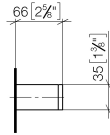

Wannengriff - Messing gebürstet (23kt Gold)

MEM

83 030 780

- Stichmaß 185 mm
- Breite 300 mm
- Höhe 35 mm
- Ausladung 65 mm

Passt zu: MEM, CYO

	Messing gebürstet (23kt Gold)	83 030 780-28
	Chrom	83 030 780-00
	Platin gebürstet	83 030 780-06
	Platin	83 030 780-08
	Dark Chrome	83 030 780-19
	Champagne gebürstet (22kt Gold)	83 030 780-46
	Champagne (22kt Gold)	83 030 780-47
	Dark Platinum gebürstet	83 030 780-99

83 030 780

mm [inches]

83 030 780

Ersatzteile für die
anderen
Oberflächenvarianten
finden Sie hier:
Chrom

Ersatzteilstückliste

Nr.	Artikelnummer	Benennung	Verbaumenge	Lieferzeit
1	05 17 20 717 00 90	Befestigungssatz	2	2
2	90 31 11 004 00 90	Stift	2	2